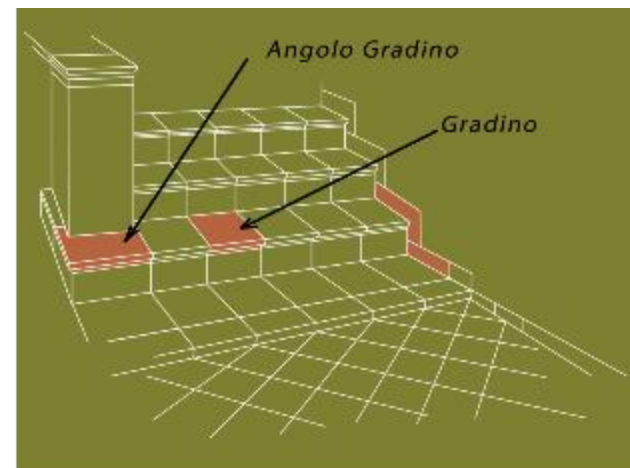

## COTTO CERATO BLITZ

179682 / PIASTRELLA CERATO BLITZ  
300x300x8 / 25,61 **Евро/м2**

*Gradino*

179685 / CERATO BLITZ GRADINO **східці**  
250x350x8 / 12,14 **Евро/шт**

*Angolo Gradino*

179983 / ANG COTTO CERATO BLITZ **декор**  
350x350x8 / 55,66 **Евро/шт**