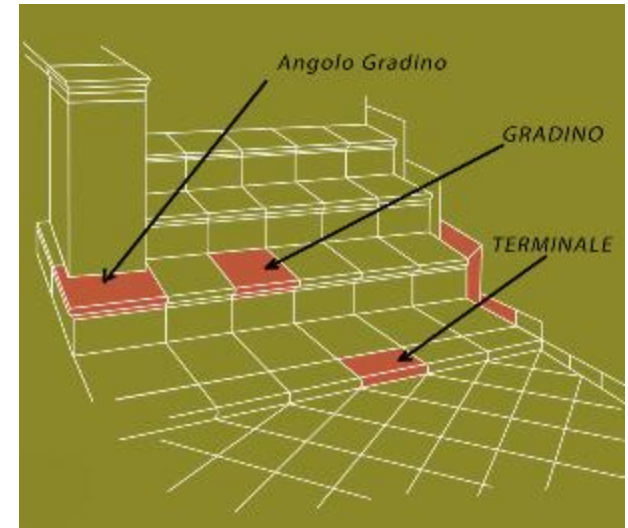

## COTTO PRESILD

179963 / PIASTRELLA PRESILD  
300x300x8 / 23,31 **Евро/м2**

*Gradino*

179977 / COTTO PRESILD GRADINO **східці**  
250x350x8 / 10,52 **Евро/шт**

*Angolo Gradino*

179980 / ANG COTTO PRESILD **декор**  
350x350x8 / 34,00 **Евро/шт**