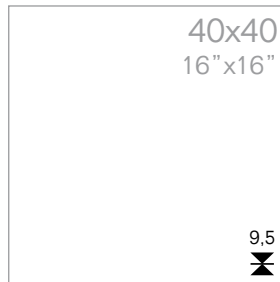

EXCALIBUR 40W
PEI 5