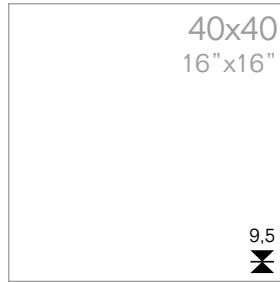

EXCALIBUR 40V
PEI 5