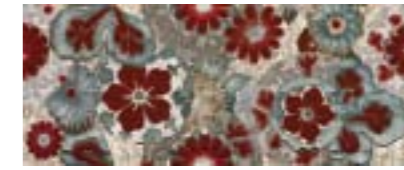

B.MATISSE DV
3x60 - 1.2"x24"

VIVRE DV2

L.VIVRE DV
5x60 - 2"x24"

Matisse LV

MATISSE 26LV

JOIE VA1

L.JOIE 2VA
2x60 - 0.8"x24"

L.JOIE 5VA
4,5x60 - 1.8"x24"

Matisse VA

MATISSE 26VA

B.MATISSE VA
3x60 - 1.2"x24"

VIVRE VA2

L.VIVRE VA
5x60 - 2"x24"

Matisse W

MATISSE 26W

JOIE DG1

L.JOIE 2DG
2x60 - 0.8"x24"

L.JOIE 5DG
4,5x60 - 1.8"x24"

Matisse DG

MATISSE 26DG

B.MATISSE DG
3x60 - 1.2"x24"

VIVRE DG2

L.VIVRE DG
5x60 - 2"x24"

Alicudi B