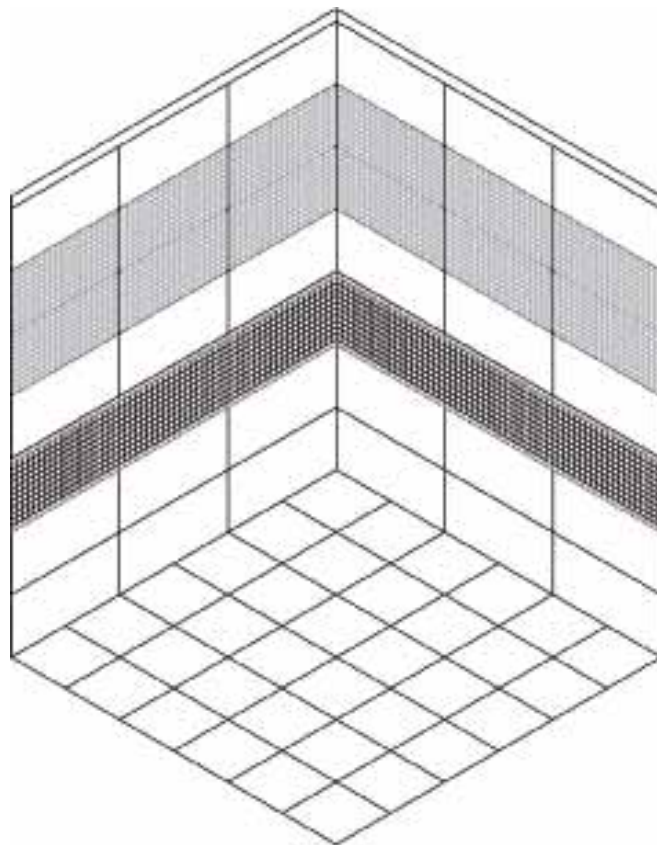

SOLUZIONE 4

- ◀ rivestimento 32,5x65
- ◀ fascia caprice gold 32,5x65
- ◀ listello caprice gold 3x32,5
- ◀ fascia tussah 32,5x65
- ◀ pavimento 32,5x32,5