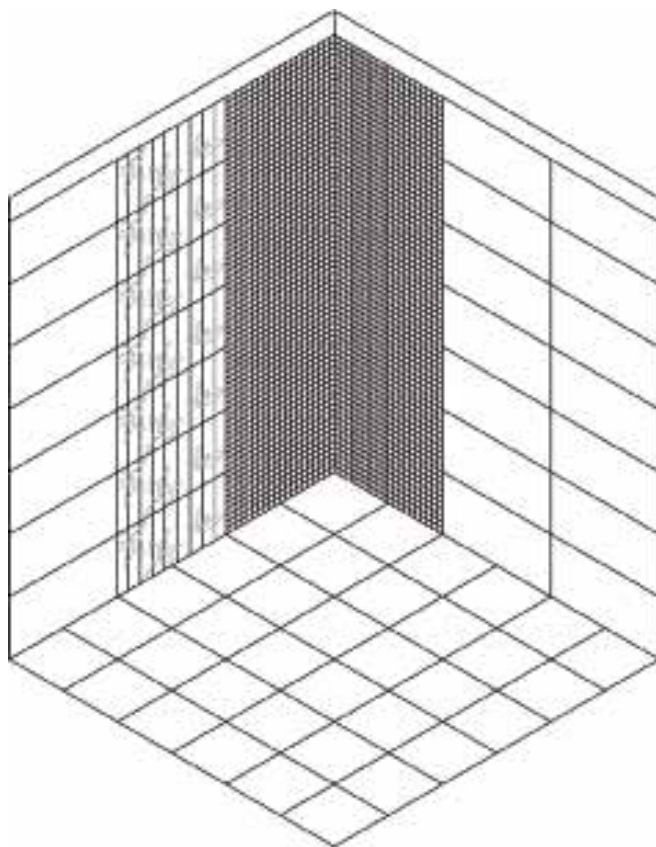

SOLUZIONE 8

- ◀ rivestimento 32,5x65
- ◀ mosaico ghibli mix 32,5x32,5
- ◀ fascia move fantasy 32,5x65
- ◀ pavimento 32,5x32,5