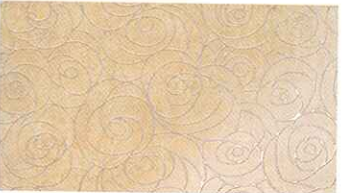

61577 LISTELLO FEELING GREY 4,5x45

61578 LISTELLO FEELING ROSE 4,5x45

61557 FASCIA CITY GREY 25x45

61560 FASCIA CITY ROSE 25x45

★ ★ ★ ★ ★  
**NAXOS**<sup>®</sup>  
FINCIBEC GROUP

61305 URBAN IVORY 25x45

60075 URBAN OCRA 25x45

60077 URBAN BROWN 25x45

60085 MOSAICO URBAN OCRA 25x45

60084 MOSAICO URBAN BROWN 25x45

61546 LISTELLO URBAN OCRA 3x45

61545 LISTELLO URBAN BROWN 3x45

61553 FASCIA LIGHT OCRA 25x45

61552 FASCIA LIGHT BROWN 25x45