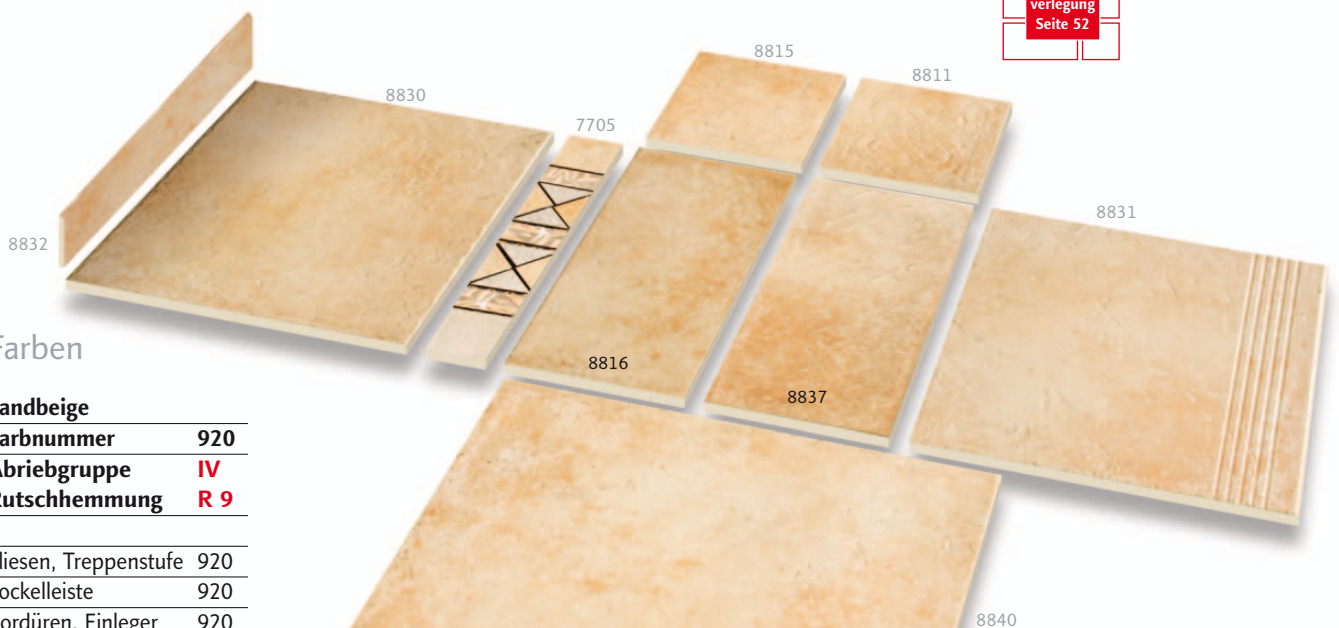

Farben

Sandbeige

Farbnummer	920
Abriebgruppe	IV
Rutschhemmung	R 9

Fliesen, Treppenstufe	920
Sockelleiste	920
Bordüren, Einleger	920