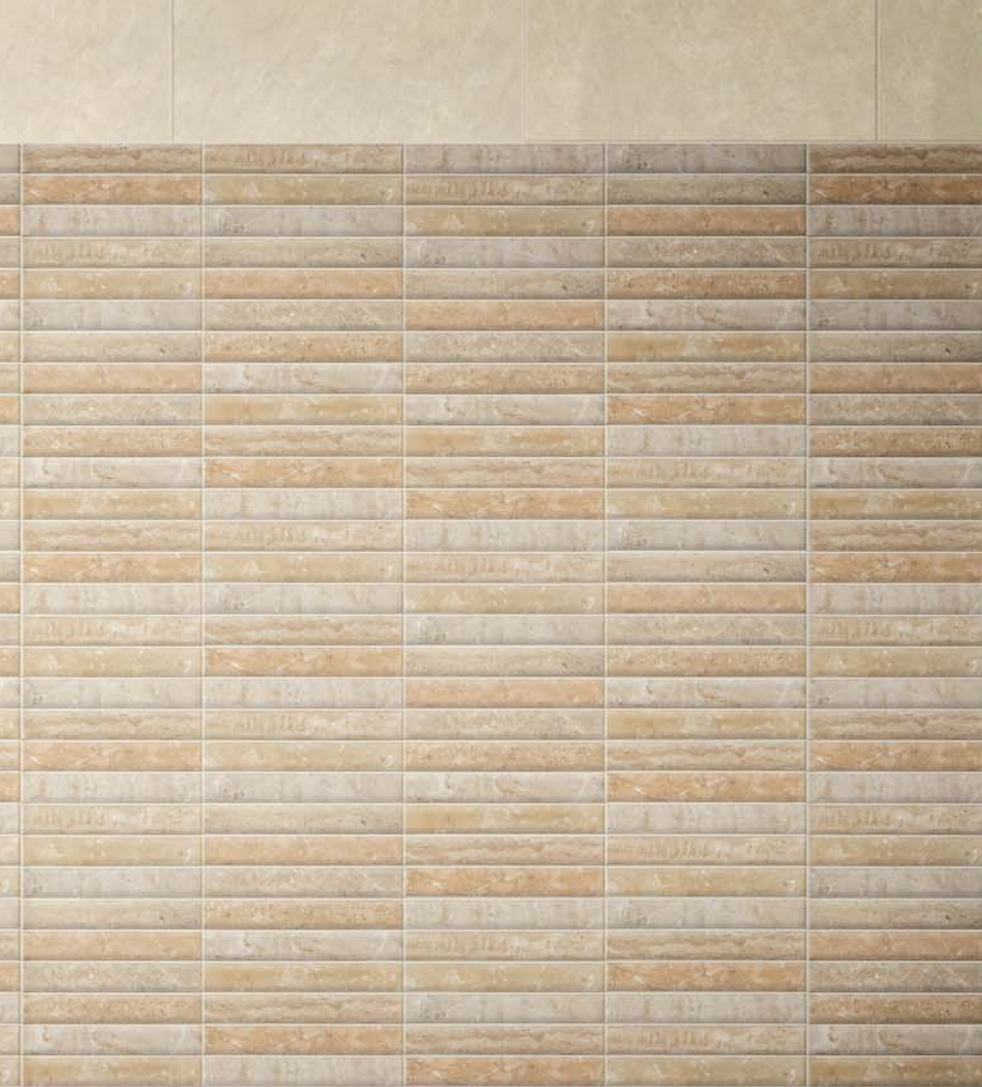

RV281

PEGASO 9x2 NEGRO
20x31,6 cm.

RV362

PAVIMENTO COORDINADO COORDINATED FLOOR

PEGASO

31,6x31,6

PEGASO NEGRO
31,6x31,6 cm.

PV310